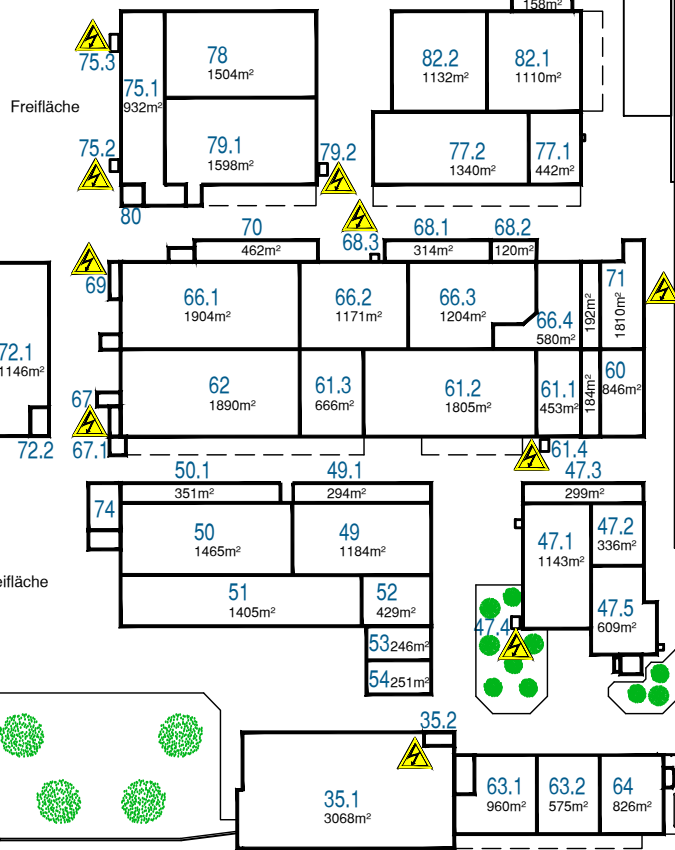

Solarfeld

Straße 4

Straße 3

Straße 2

Straße 1

Pförtner

Industriepark
Triangel

Stand: Oktober 2016

Parkplatz